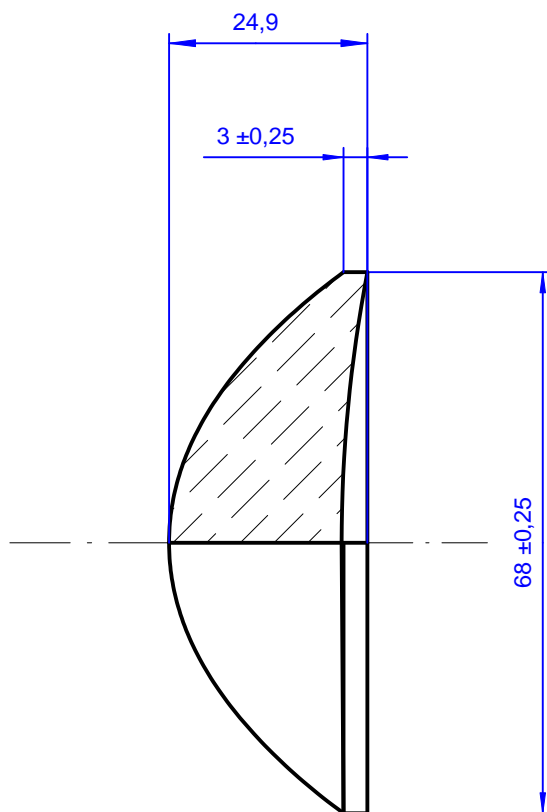

600 Optik

620 Linsen

626 Asphärische Kondensorlinsen

626-13

Maße in mm

Härtung: thermisch gehärtet

Entspiegelung: mit

Altmann Lichtoptik GmbH  
Belastrasse 23  
70195 Stuttgart

Asphärische Kondensorlinse

M 1:1