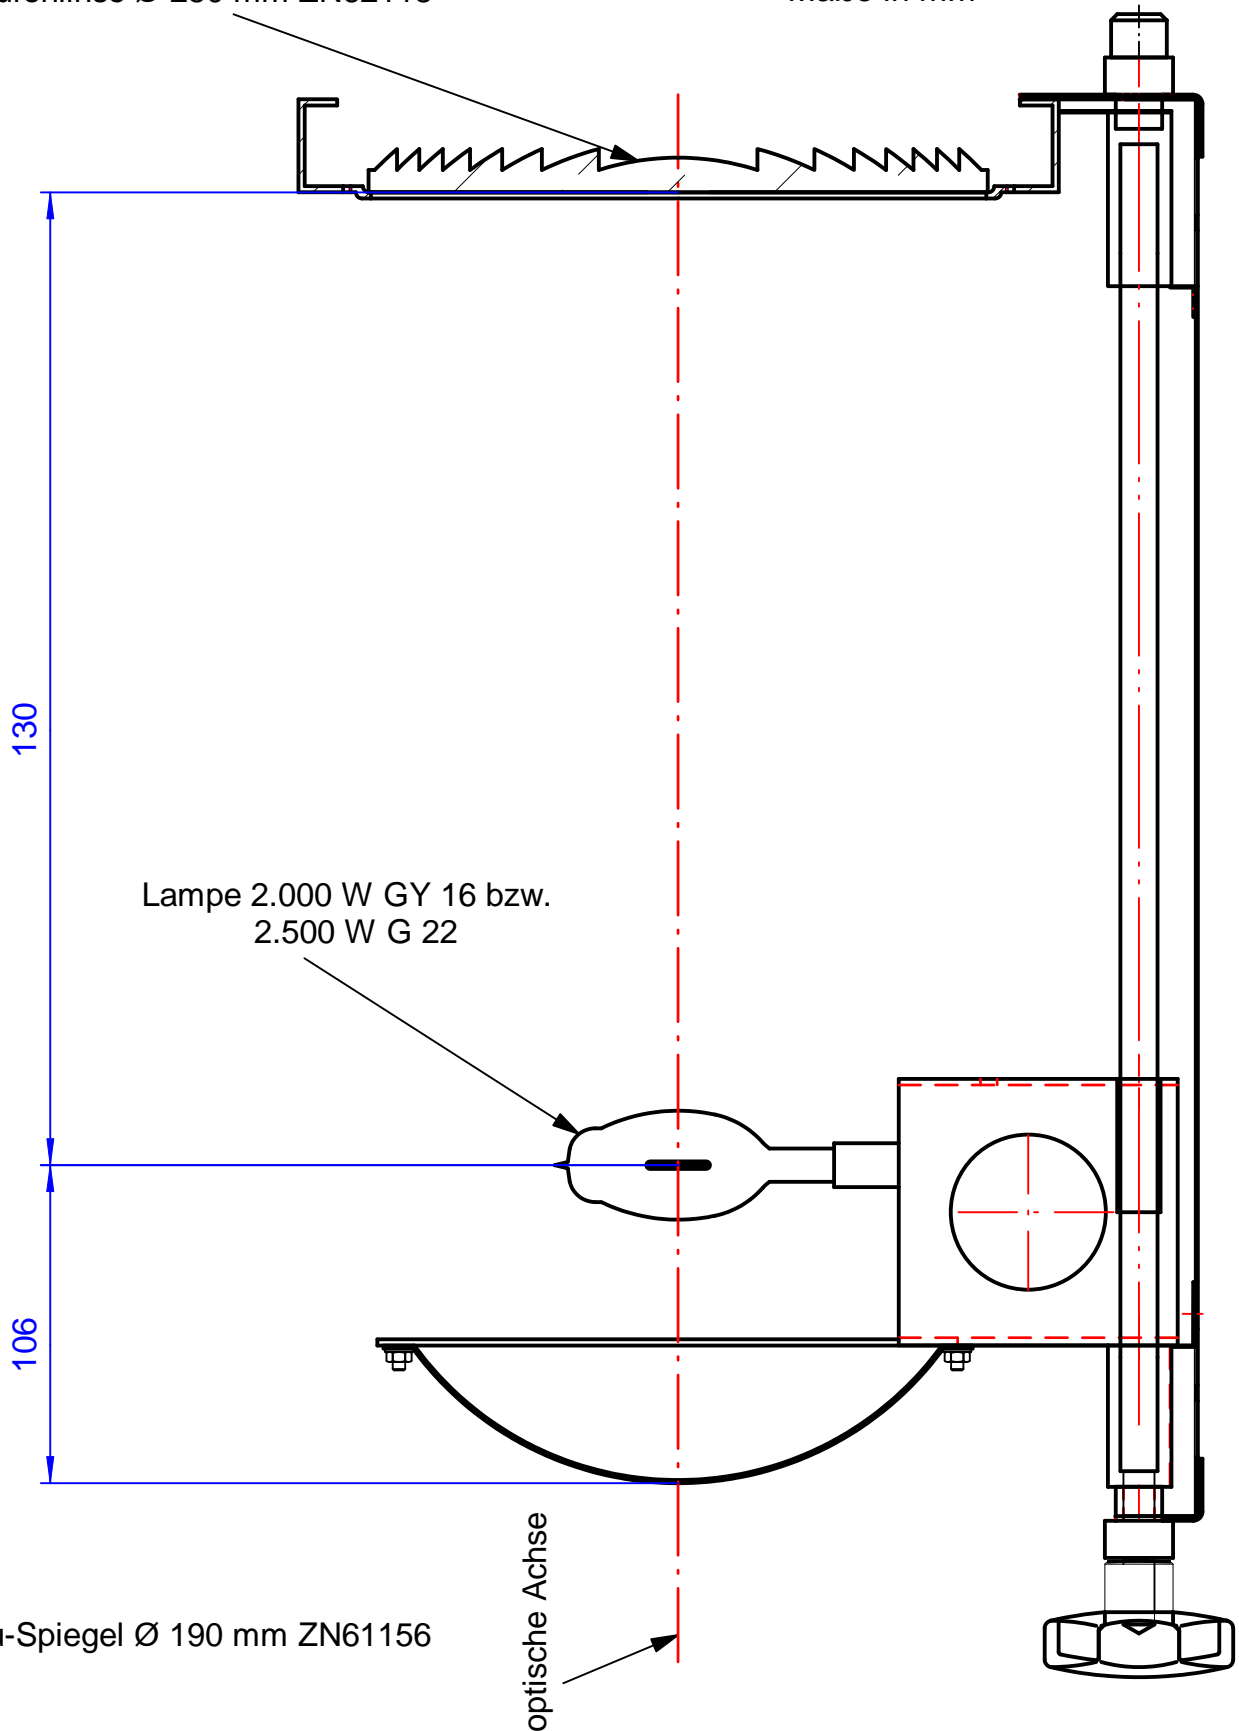

Stufenlinse Ø 250 mm ZN62118

Maße in mm

Lampe 2.000 W GY 16 bzw.
2.500 W G 22

Alu-Spiegel Ø 190 mm ZN61156

optische Achse